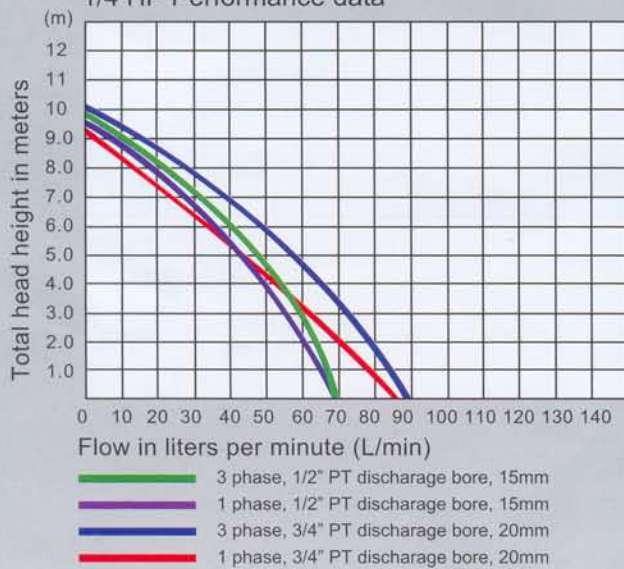

*註: 爲3/4" 與 1"口徑

| LD | D | DA | H | HA | EA | EB |
|----|-----|-----|-----|-----|-----|-----|
| 70 | 102 | 90 | 124 | 160 | 128 | 7.5 |
| 70 | 102 | 90 | 124 | 160 | 128 | 7.5 |
| 70 | 102 | 90 | 124 | 160 | 128 | 7.5 |
| 70 | 102 | 90 | 124 | 160 | 128 | 7.5 |
| 70 | 102 | 90 | 124 | 160 | 128 | 7.5 |
| 70 | 102 | 90 | 124 | 160 | 128 | 7.5 |
| 70 | 102 | 90 | 124 | 160 | 128 | 7.5 |
| 70 | 102 | 90 | 124 | 160 | 128 | 7.5 |
| 70 | 102 | 90 | 124 | 160 | 128 | 7.5 |
| 70 | 125 | 126 | 160 | 191 | 158 | 10 |
| 70 | 125 | 126 | 160 | 191 | 158 | 10 |
| 70 | 125 | 126 | 160 | 191 | 158 | 10 |
| 70 | 125 | 126 | 160 | 191 | 158 | 10 |
| 70 | 125 | 126 | 160 | 191 | 158 | 10 |
| 70 | 125 | 126 | 160 | 191 | 158 | 10 |
| 70 | 125 | 126 | 160 | 191 | 158 | 10 |
| 70 | 125 | 126 | 160 | 191 | 158 | 10 |
| 70 | 125 | 126 | 160 | 191 | 158 | 10 |
| 70 | 125 | 126 | 170 | 196 | 171 | 10 |
| 70 | 125 | 126 | 170 | 196 | 171 | 10 |
| 70 | 125 | 126 | 170 | 196 | 171 | 10 |
| 70 | 125 | 126 | 170 | 196 | 171 | 10 |
| 70 | 125 | 151 | 180 | 200 | 185 | 10 |
| 70 | 125 | 151 | 180 | 200 | 185 | 10 |
| 70 | 125 | 151 | 180 | 200 | 185 | 10 |
| 70 | 125 | 151 | 180 | 200 | 185 | 10 |

POWERFUL COOLING PUMP

1/8 HP Performance data

1/6 HP Performance data

1/4 HP Performance data

1 HP 1/2 HP Performance data

產品優異特性:

馬達筒身採用鋁壓鑄材質，重量輕、造型美觀。
全系列產品採用強制散熱風葉，散熱效果極佳。
全系列產品均加裝濾網，達到極佳過濾效果。
產品外型結構均通過專利之申請。
可依客戶需求訂製，其他特殊規格產品。