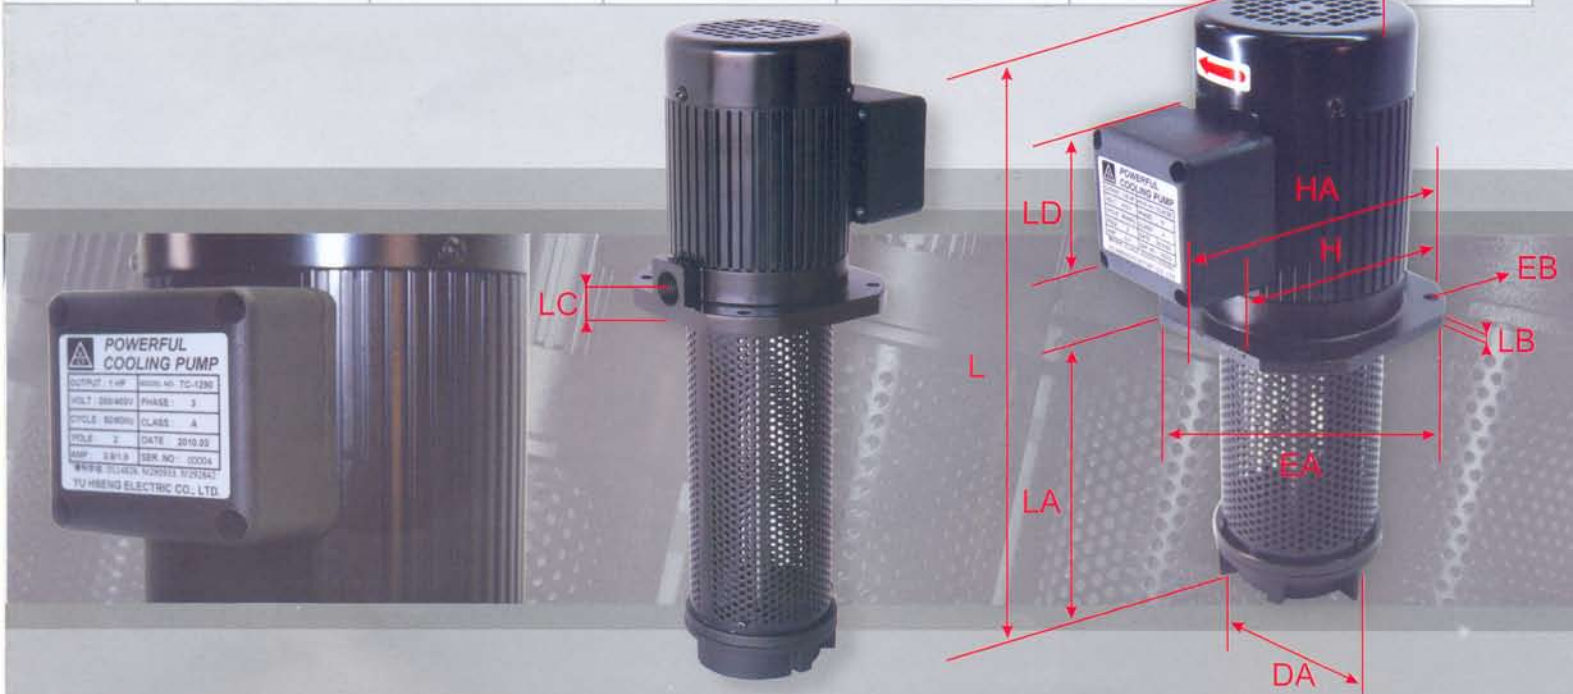

德和 2

| Model No | HP | L | LA | LB | LC |
|----------|-----|-----|-----|----|--------|
| TC-8100 | 1/8 | 245 | 100 | 10 | 13 |
| TC-8130 | 1/8 | 275 | 130 | 10 | 13 |
| TC-8150 | 1/8 | 295 | 150 | 10 | 13 |
| TC-8180 | 1/8 | 325 | 180 | 10 | 13 |
| TC-8220 | 1/8 | 365 | 220 | 10 | 13 |
| TC-6130 | 1/6 | 275 | 130 | 10 | 13 |
| TC-6150 | 1/6 | 295 | 150 | 10 | 13 |
| TC-6180 | 1/6 | 325 | 180 | 10 | 13 |
| TC-6220 | 1/6 | 365 | 220 | 10 | 13 |
| TC-4155 | 1/4 | 341 | 155 | 6 | 21 |
| TC-4180 | 1/4 | 366 | 180 | 6 | 21 |
| TC-4200 | 1/4 | 386 | 200 | 6 | 21 |
| TC-4220 | 1/4 | 406 | 220 | 6 | 21 |
| TC-4240 | 1/4 | 426 | 240 | 6 | 21 |
| TC-4270 | 1/4 | 456 | 270 | 6 | 21 |
| TC-4350 | 1/4 | 536 | 350 | 6 | 21 |
| TC-2150 | 1/2 | 355 | 150 | 6 | 29/24* |
| TC-2180 | 1/2 | 385 | 180 | 6 | 29/24* |
| TC-2240 | 1/2 | 445 | 240 | 6 | 29/24* |
| TC-2290 | 1/2 | 495 | 290 | 6 | 29/24* |
| TC-1180 | 1 | 400 | 180 | 9 | 31 |
| TC-1240 | 1 | 460 | 240 | 9 | 31 |
| TC-1290 | 1 | 510 | 290 | 9 | 31 |
| TC-1380 | 1 | 600 | 380 | 9 | 31 |

POWERFUL COOLING PUMP

1/8 HP Performance data

1/6 HP Performance data

1/4 HP Performance data

1 HP 1/2 HP Performance data

產品優異特性:

馬達筒身採用鋁壓鑄材質，重量輕、造型美觀。
全系列產品採用強制散熱風葉，散熱效果極佳。
全系列產品均加裝濾網，達到極佳過濾效果。
產品外型結構均通過專利之申請。
可依客戶需求訂製，其他特殊規格產品。