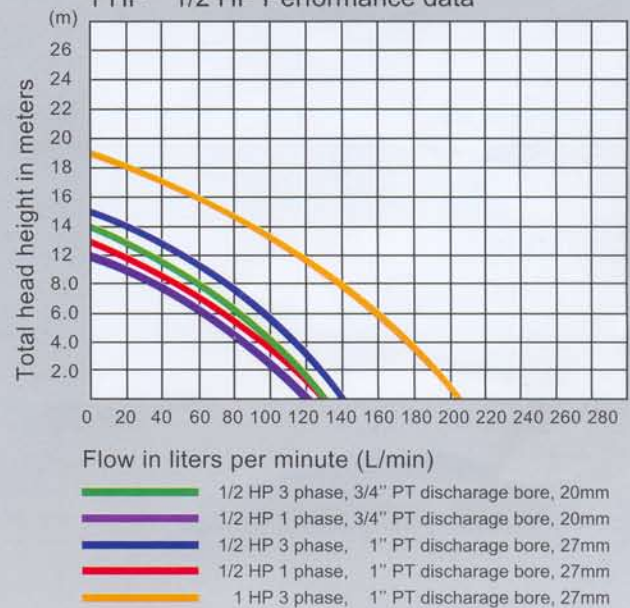

*註: 爲3/4" 與 1"口徑

| LD | D | DA | H | HA | EA | EB |
|----|-----|-----|-----|-----|-----|-----|
| 70 | 102 | 90 | 124 | 160 | 128 | 7.5 |
| 70 | 102 | 90 | 124 | 160 | 128 | 7.5 |
| 70 | 102 | 90 | 124 | 160 | 128 | 7.5 |
| 70 | 102 | 90 | 124 | 160 | 128 | 7.5 |
| 70 | 102 | 90 | 124 | 160 | 128 | 7.5 |
| 70 | 102 | 90 | 124 | 160 | 128 | 7.5 |
| 70 | 102 | 90 | 124 | 160 | 128 | 7.5 |
| 70 | 102 | 90 | 124 | 160 | 128 | 7.5 |
| 70 | 102 | 90 | 124 | 160 | 128 | 7.5 |
| 70 | 125 | 126 | 160 | 191 | 158 | 10 |
| 70 | 125 | 126 | 160 | 191 | 158 | 10 |
| 70 | 125 | 126 | 160 | 191 | 158 | 10 |
| 70 | 125 | 126 | 160 | 191 | 158 | 10 |
| 70 | 125 | 126 | 160 | 191 | 158 | 10 |
| 70 | 125 | 126 | 160 | 191 | 158 | 10 |
| 70 | 125 | 126 | 160 | 191 | 158 | 10 |
| 70 | 125 | 126 | 160 | 191 | 158 | 10 |
| 70 | 125 | 126 | 160 | 191 | 158 | 10 |
| 70 | 125 | 126 | 170 | 196 | 171 | 10 |
| 70 | 125 | 126 | 170 | 196 | 171 | 10 |
| 70 | 125 | 126 | 170 | 196 | 171 | 10 |
| 70 | 125 | 126 | 170 | 196 | 171 | 10 |
| 70 | 125 | 151 | 180 | 200 | 185 | 10 |
| 70 | 125 | 151 | 180 | 200 | 185 | 10 |
| 70 | 125 | 151 | 180 | 200 | 185 | 10 |
| 70 | 125 | 151 | 180 | 200 | 185 | 10 |

POWERFUL COOLING PUMP

1/8 HP Performance data

1/6 HP Performance data

1/4 HP Performance data

1 HP 1/2 HP Performance data

產品優異特性:

馬達筒身採用鋁壓鑄材質，重量輕、造型美觀。
全系列產品採用強制散熱風葉，散熱效果極佳。
全系列產品均加裝濾網，達到極佳過濾效果。
產品外型結構均通過專利之申請。
可依客戶需求訂製，其他特殊規格產品。